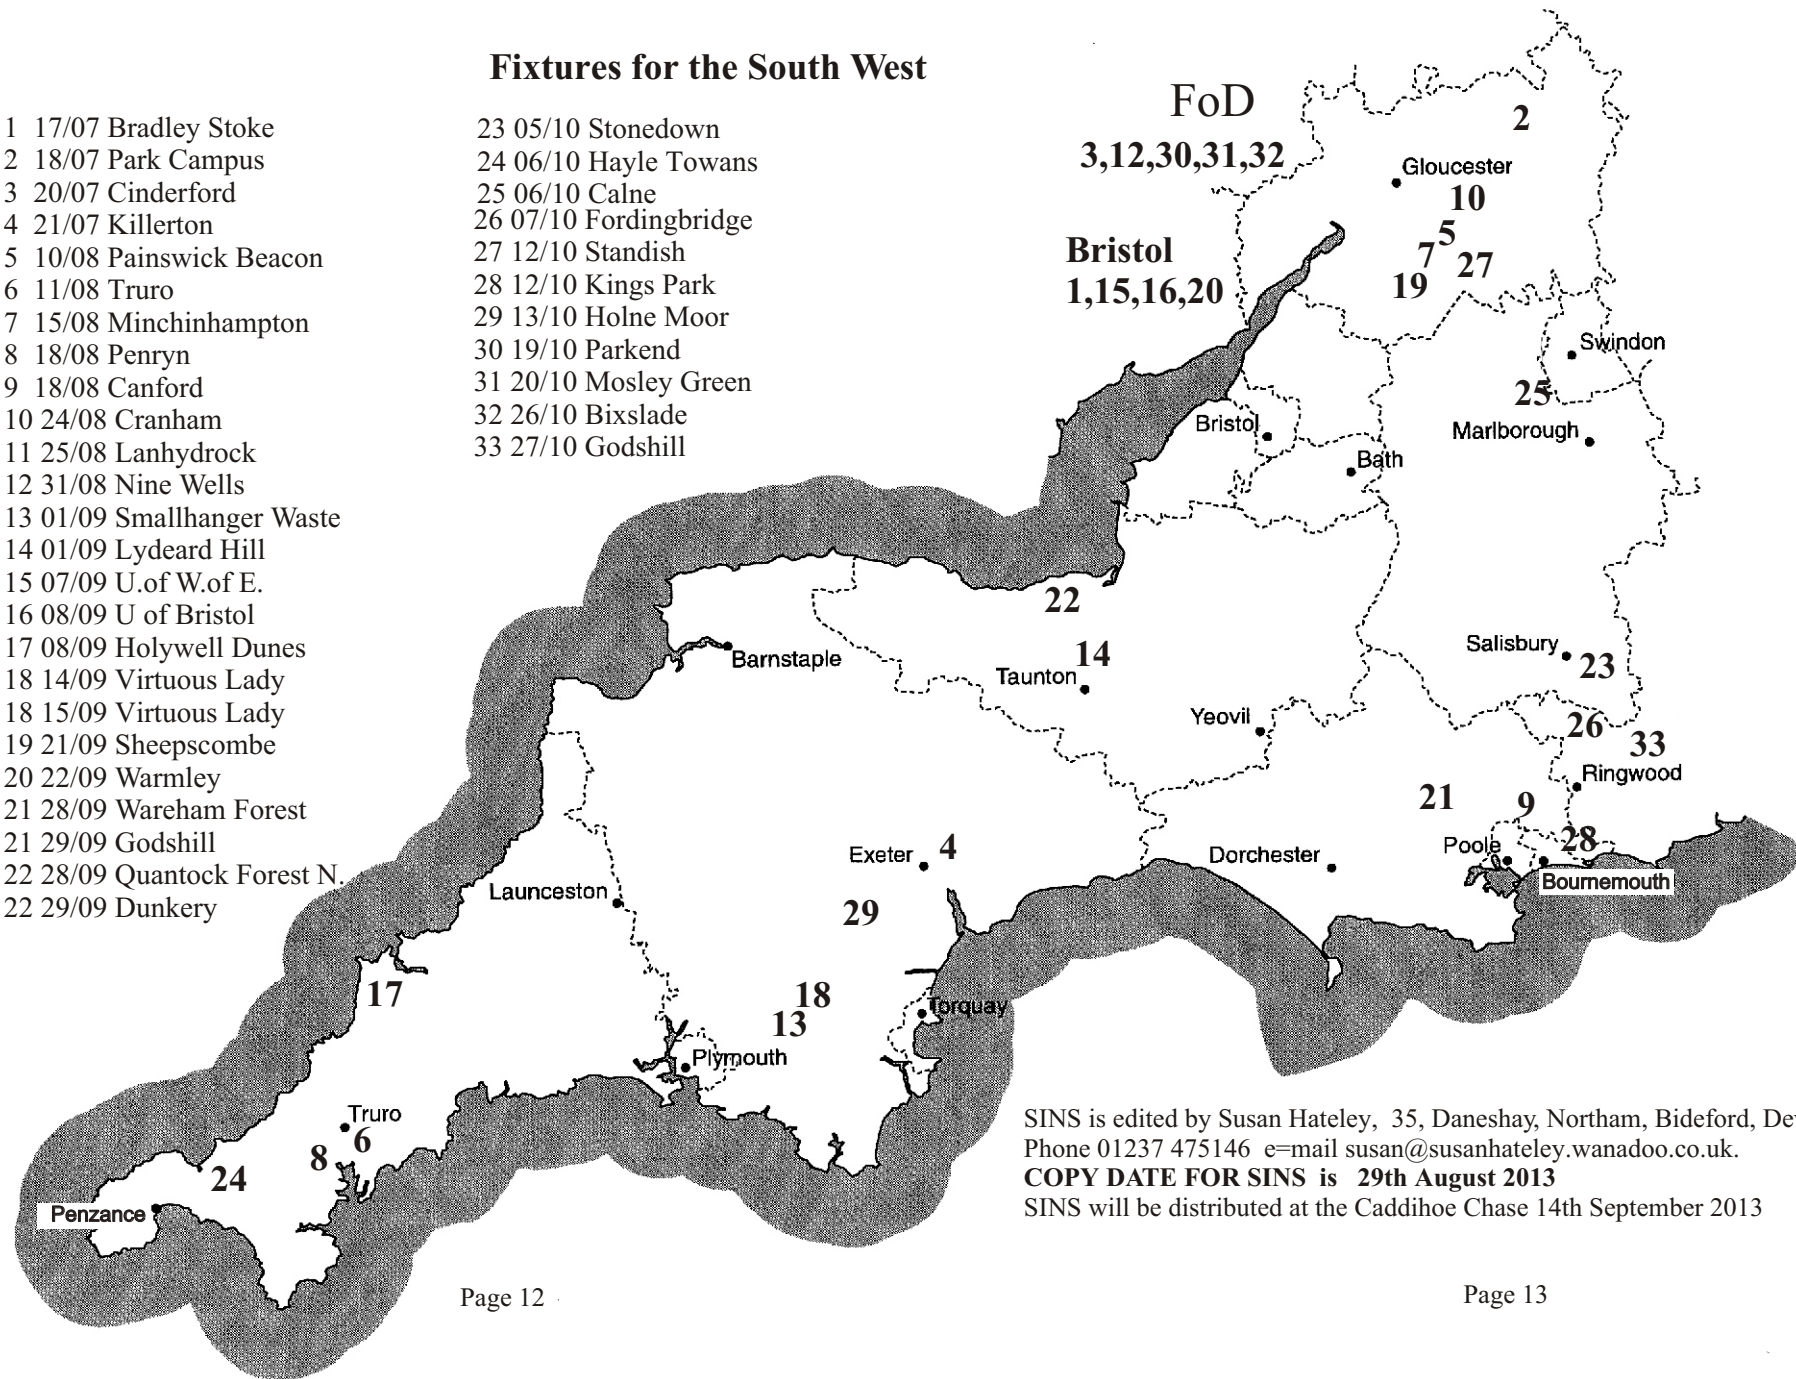

## Fixtures for the South West

- 1 17/07 Bradley Stoke
- 2 18/07 Park Campus
- 3 20/07 Cinderford
- 4 21/07 Killerton
- 5 10/08 Painswick Beacon
- 6 11/08 Truro
- 7 15/08 Minchinhampton
- 8 18/08 Penryn
- 9 18/08 Canford
- 10 24/08 Cranham
- 11 25/08 Lanhydrock
- 12 31/08 Nine Wells
- 13 01/09 Smallhanger Waste
- 14 01/09 Lydeard Hill
- 15 07/09 U.of W.of E.
- 16 08/09 U of Bristol
- 17 08/09 Holywell Dunes
- 18 14/09 Virtuous Lady
- 18 15/09 Virtuous Lady
- 19 21/09 Sheepscombe
- 20 22/09 Warmley
- 21 28/09 Wareham Forest
- 21 29/09 Godshill
- 22 28/09 Quantock Forest N.
- 22 29/09 Dunkery

- 23 05/10 Stonedown
- 24 06/10 Hayle Towans
- 25 06/10 Calne
- 26 07/10 Fordingbridge
- 27 12/10 Standish
- 28 12/10 Kings Park
- 29 13/10 Holne Moor
- 30 19/10 Parkend
- 31 20/10 Mosley Green
- 32 26/10 Bixslade
- 33 27/10 Godshill